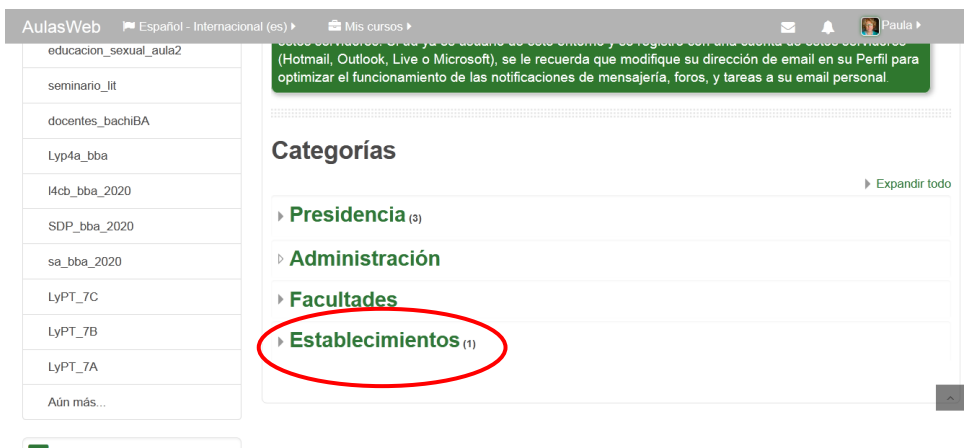

PASO 3: Recibirás un mail de confirmación del Registro, con el usuario y contraseña.

PASO 4: Tenés que matricularte en la/s materia/s. Para eso, accedé a AulasWeb con tu usuario y contraseña.

Seguí esta ruta: Establecimientos >> Bachillerato >> Departamento >> Materia >> Matricularme